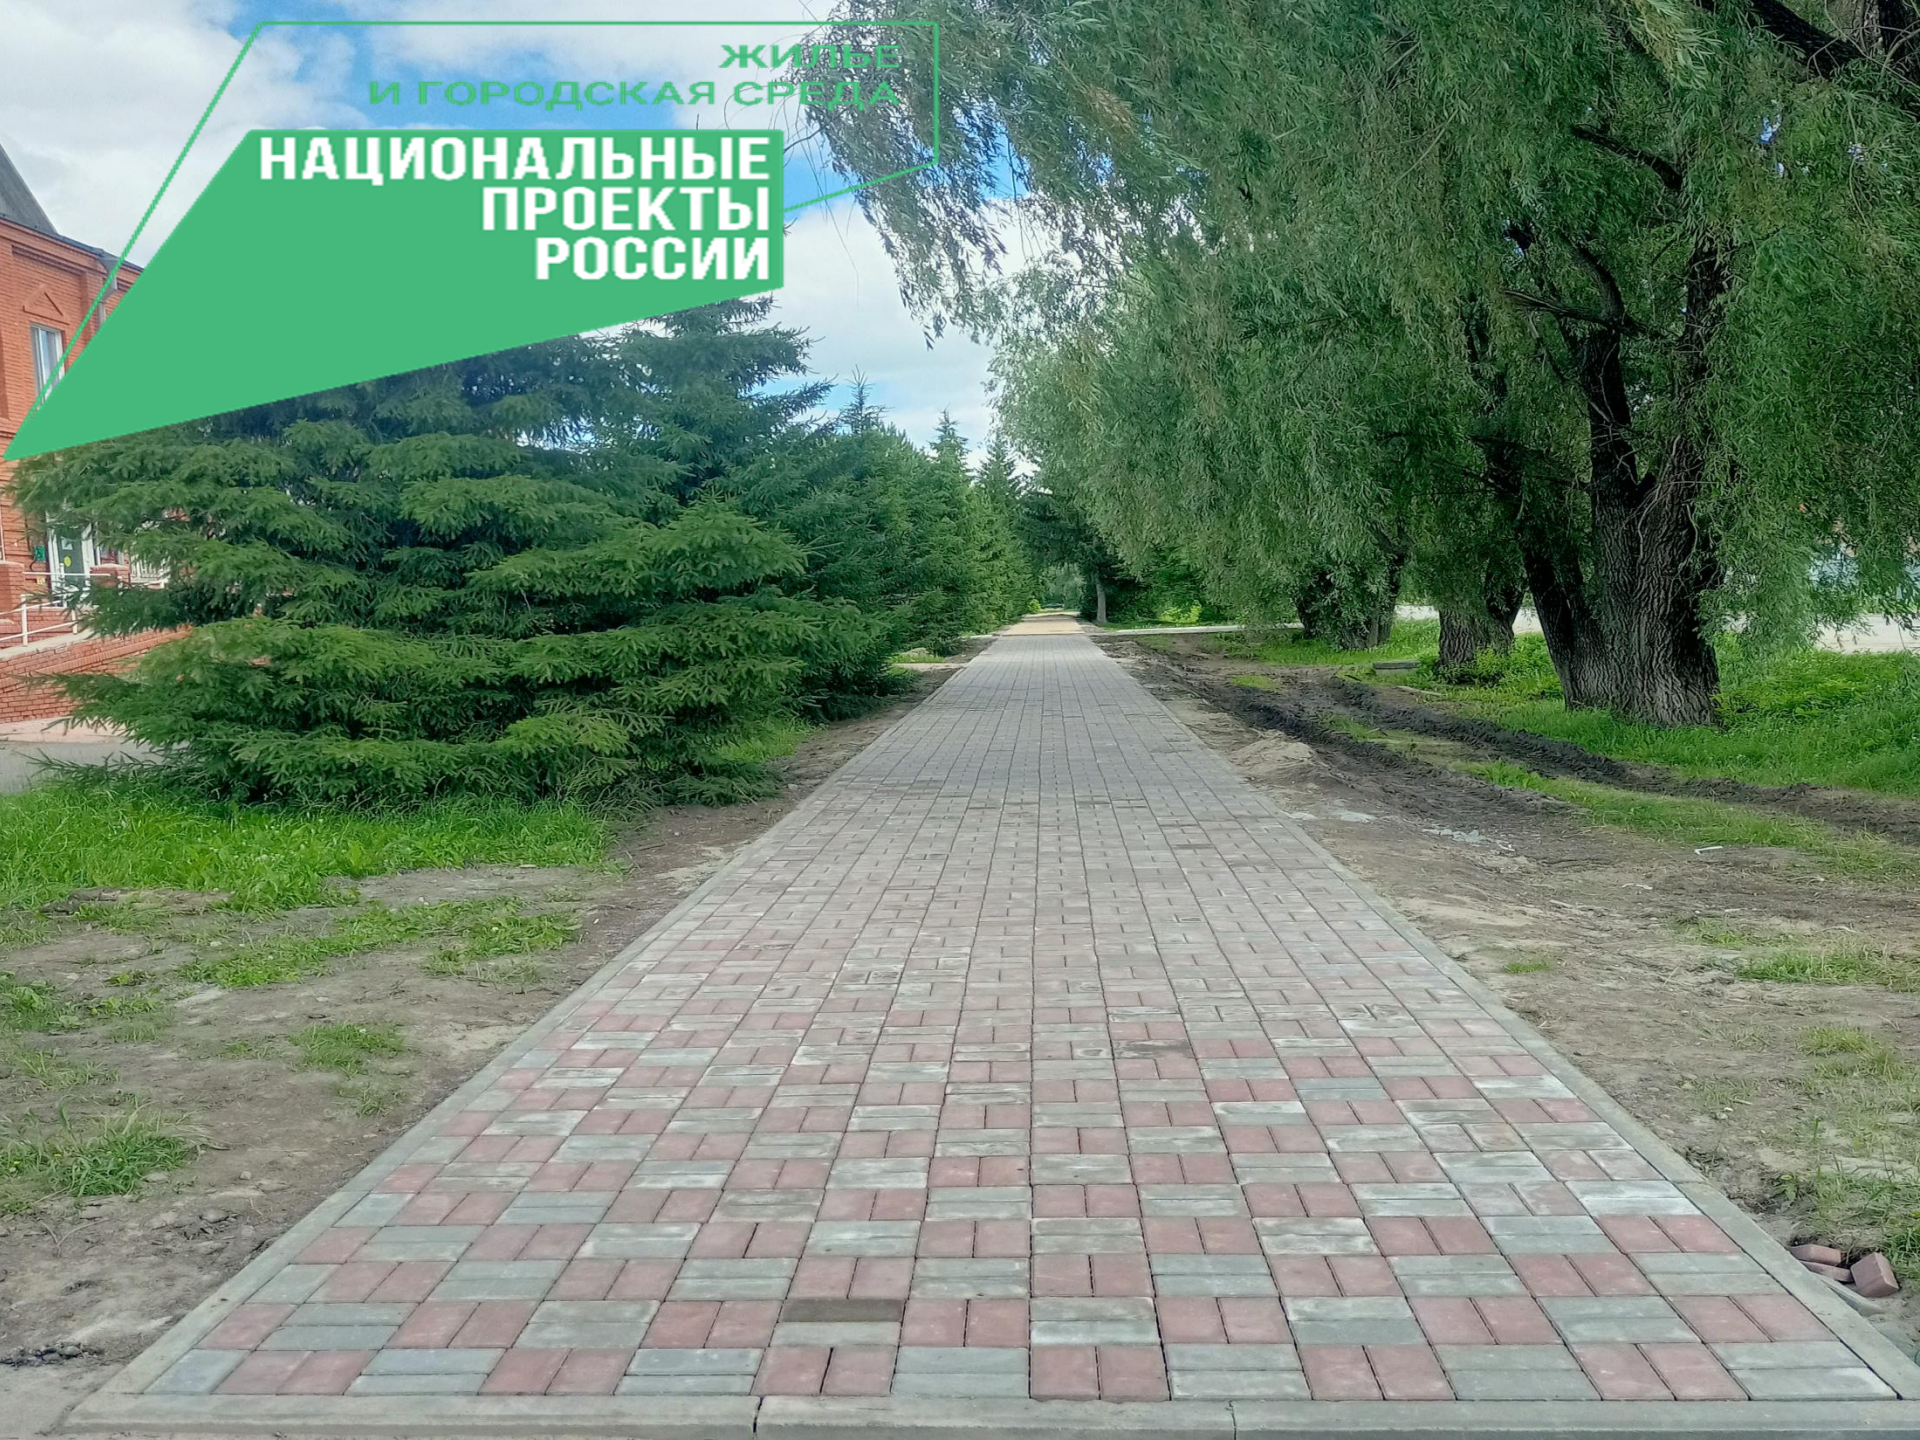

ЖИЗНЬ
И ГОРОДСКАЯ СРЕДА

НАЦИОНАЛЬНЫЕ
ПРОЕКТЫ
РОССИИ