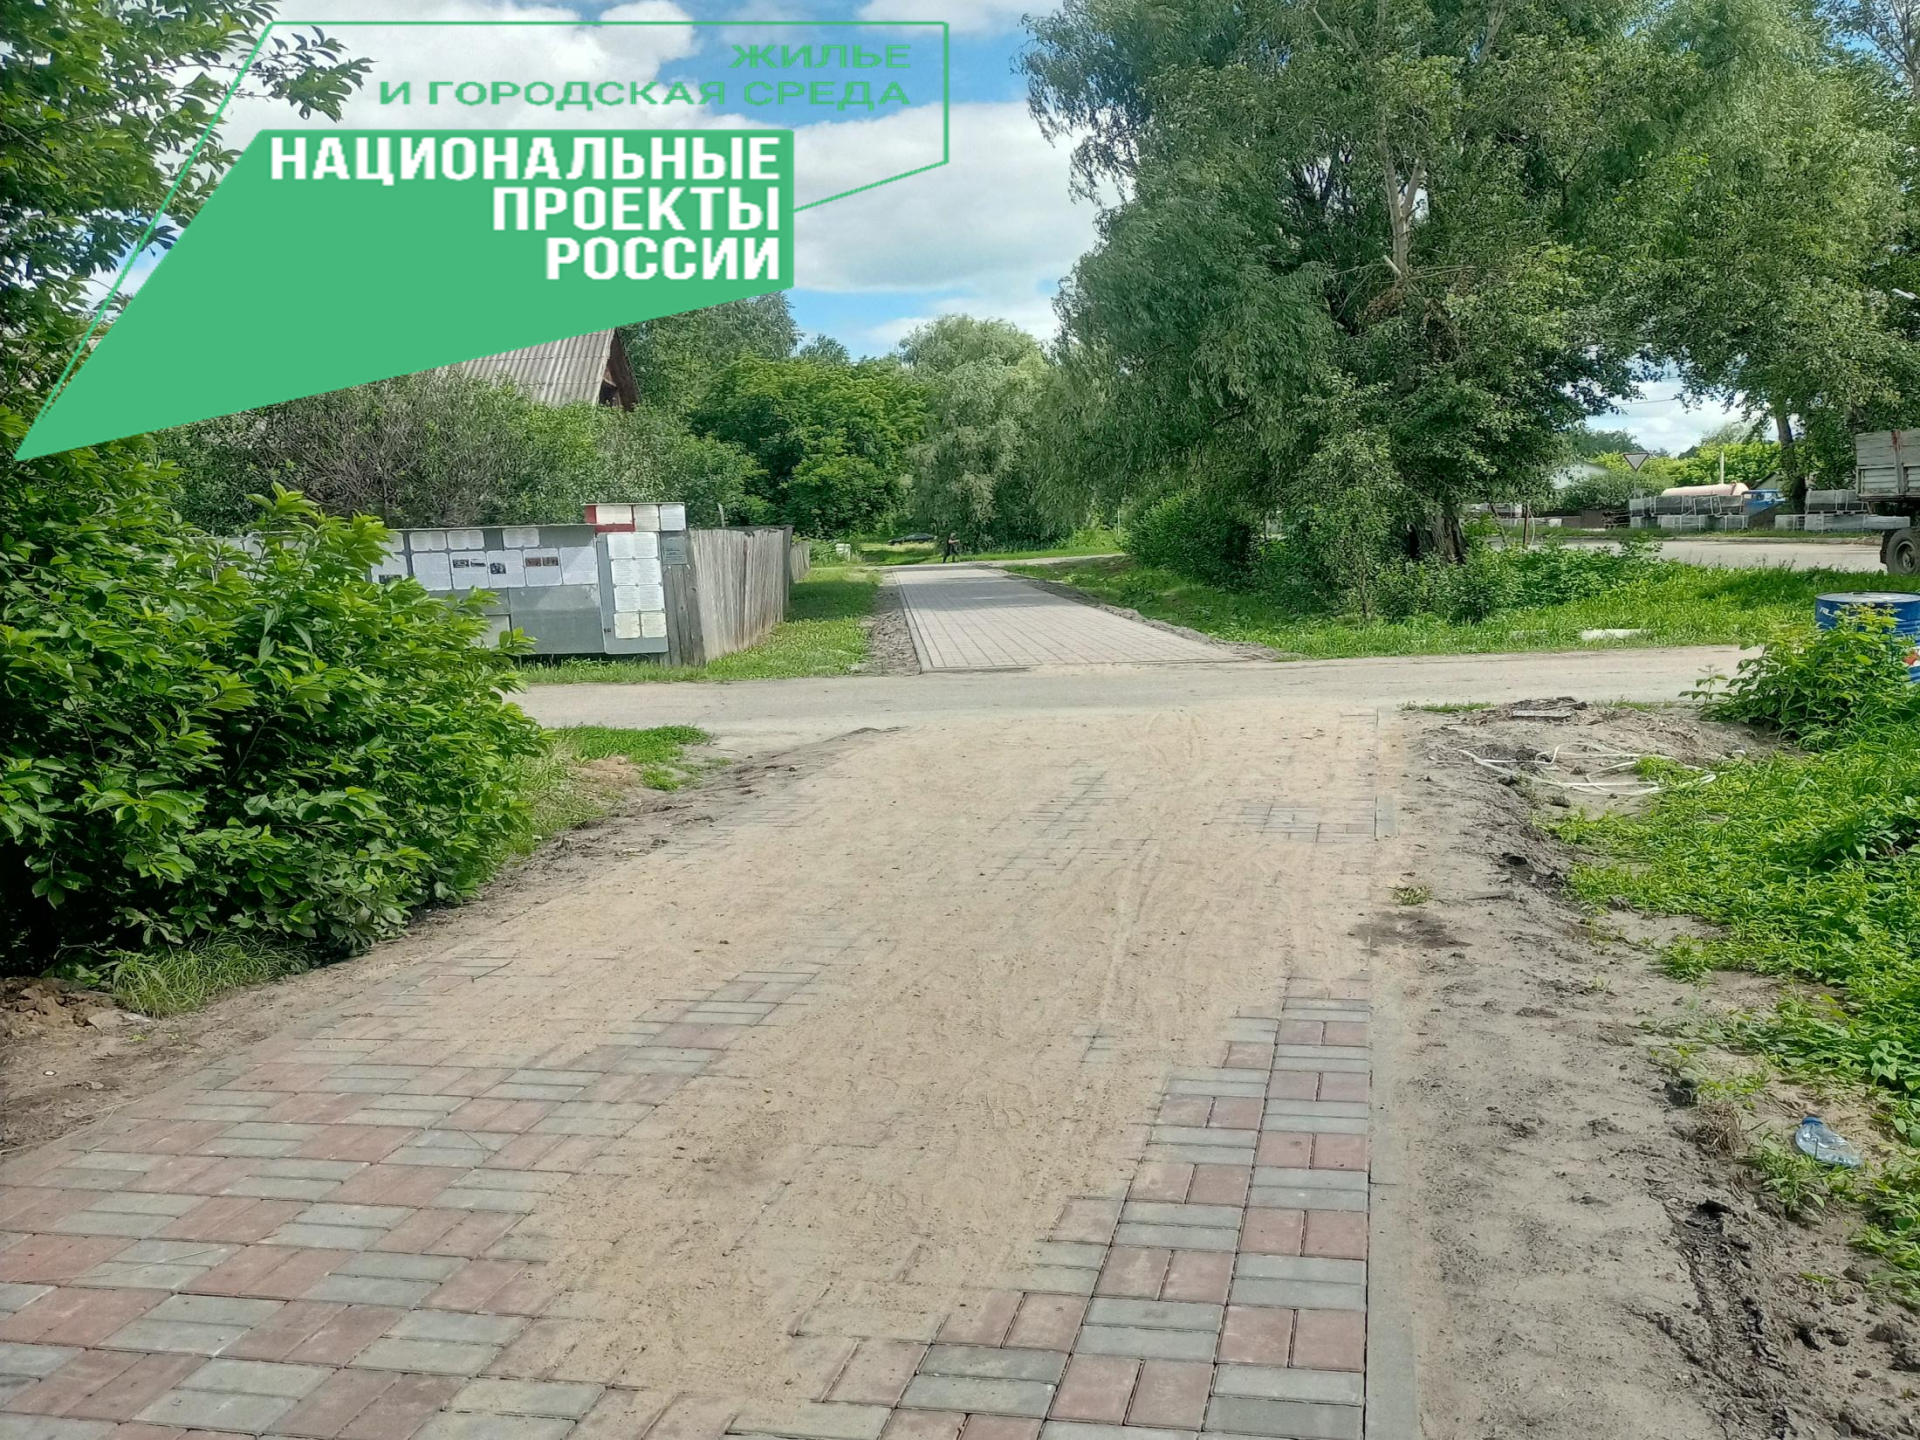

с 10.05.2024 по 01.09.2024

ЖИЗНЬ  
И ГОРОДСКАЯ СРЕДА

НАЦИОНАЛЬНЫЕ  
ПРОЕКТЫ  
РОССИИ

ЖИЛЬЕ  
И ГОРОДСКАЯ СРЕДА

НАЦИОНАЛЬНЫЕ  
ПРОЕКТЫ  
РОССИИ

ЖИЛЬЕ  
И ГОРОДСКАЯ СРЕДА

НАЦИОНАЛЬНЫЕ  
ПРОЕКТЫ  
РОССИИ

ЖИЛЬЕ  
И ГОРОДСКАЯ СРЕДА