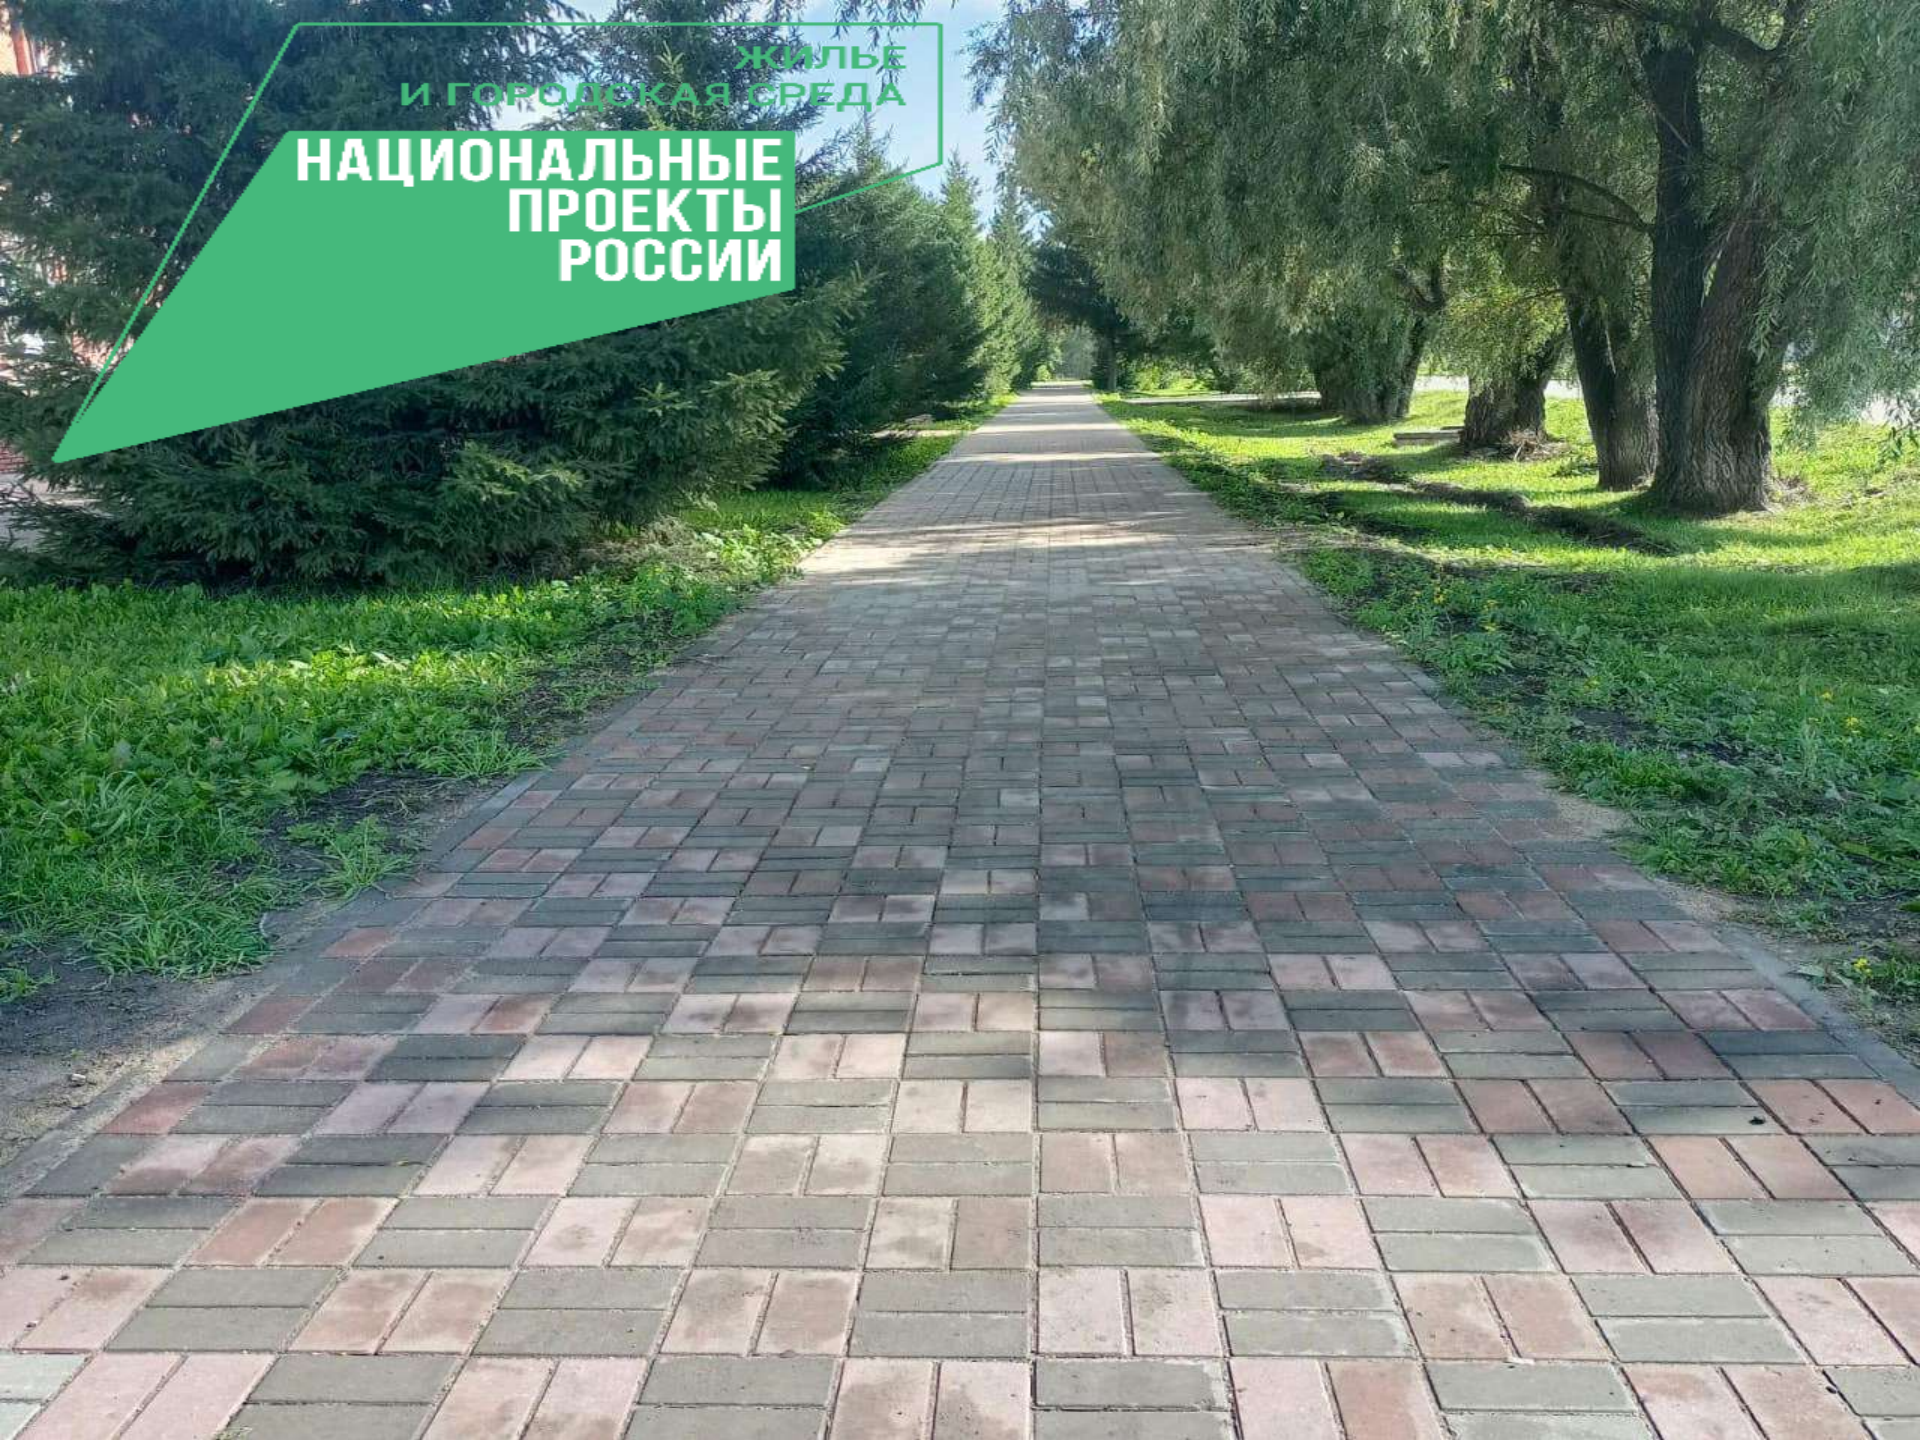

ЖИЛЬЕ
И ГОРОДСКАЯ СРЕДА

**НАЦИОНАЛЬНЫЕ
ПРОЕКТЫ
РОССИИ**