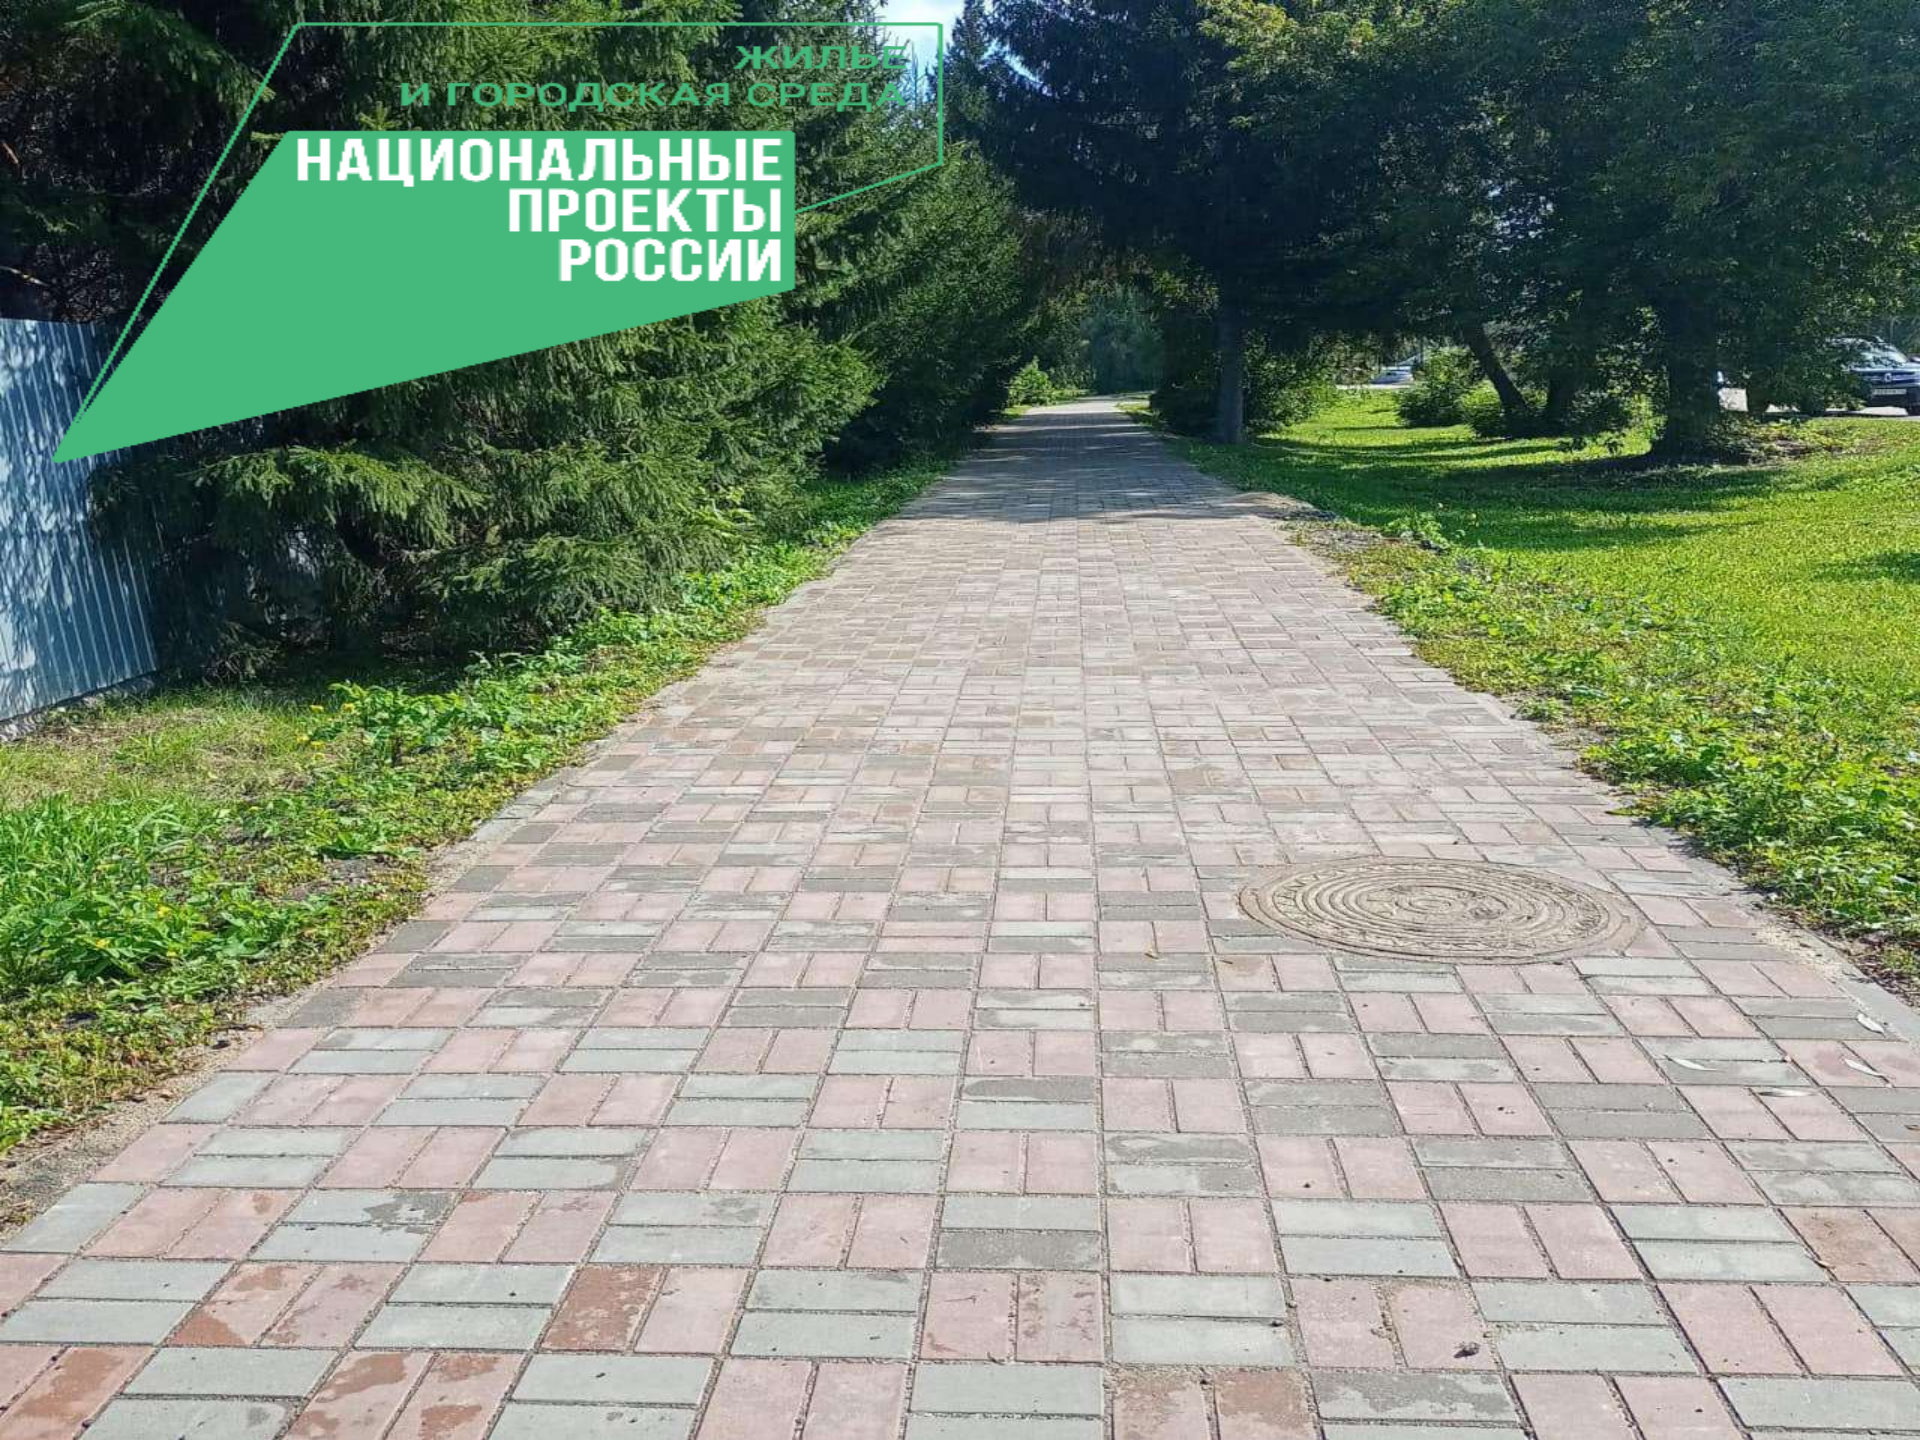

с 10.05.2024 по 01.09.2024

ЖИЛЬЕ
И ГОРОДСКАЯ СРЕДА

**НАЦИОНАЛЬНЫЕ
ПРОЕКТЫ
РОССИИ**

ЖИЛЬЕ
И ГОРОДСКАЯ СРЕДА

НАЦИОНАЛЬНЫЕ
ПРОЕКТЫ
РОССИИ

ЖИЛЬЕ
И ГОРОДСКАЯ СРЕДА

**НАЦИОНАЛЬНЫЕ
ПРОЕКТЫ
РОССИИ**

ЖИЛЬЕ
И ГОРОДСКАЯ СРЕДА