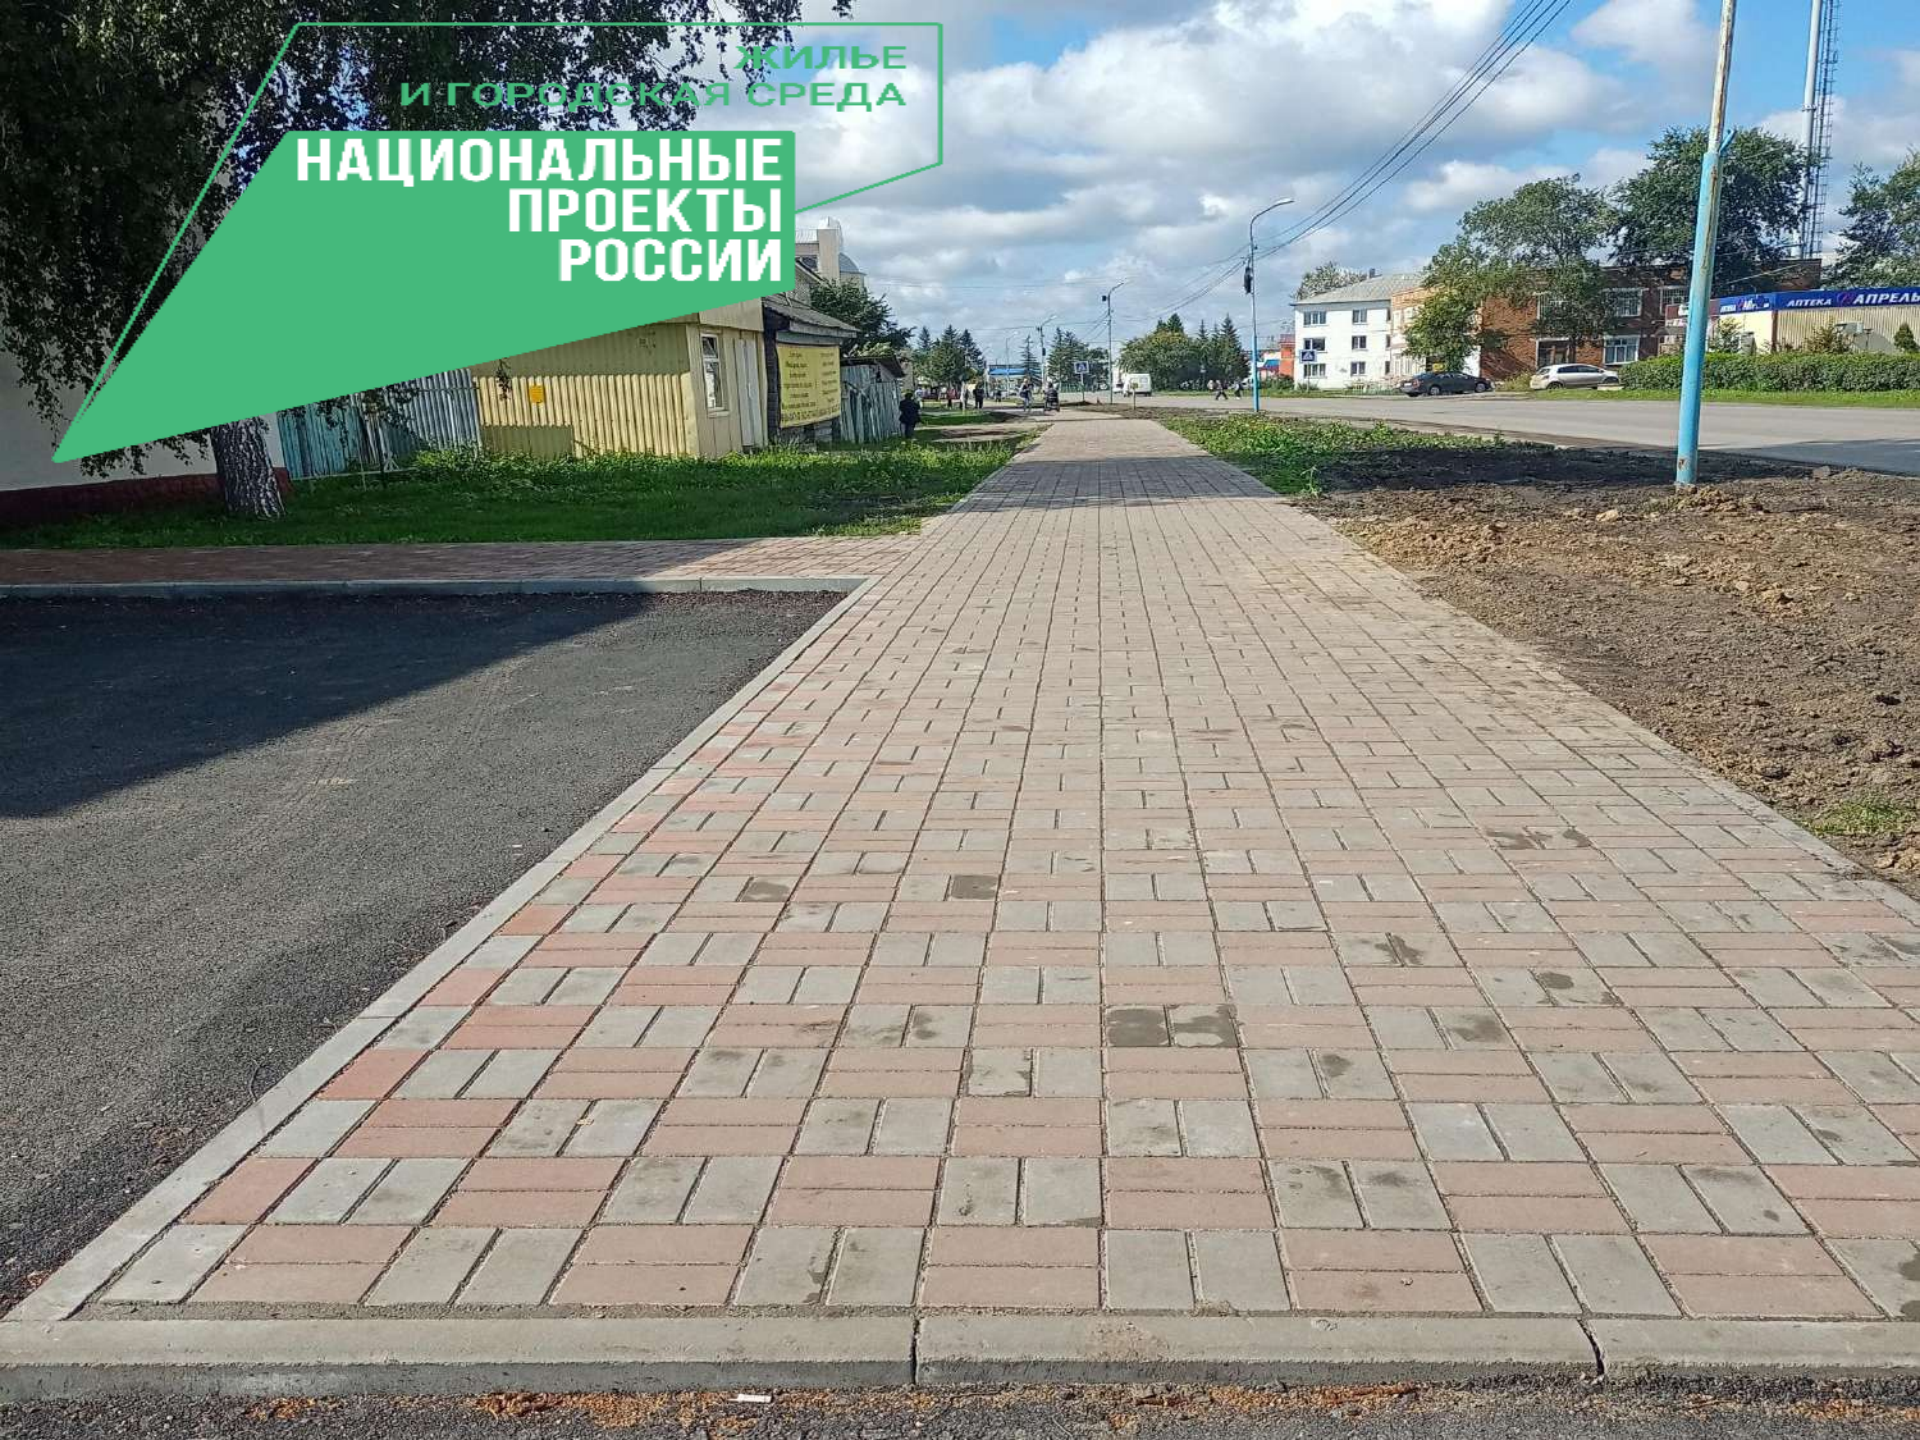

ЖИЛЬЕ
И ГОРОДСКАЯ СРЕДА

НАЦИОНАЛЬНЫЕ
ПРОЕКТЫ
РОССИИ